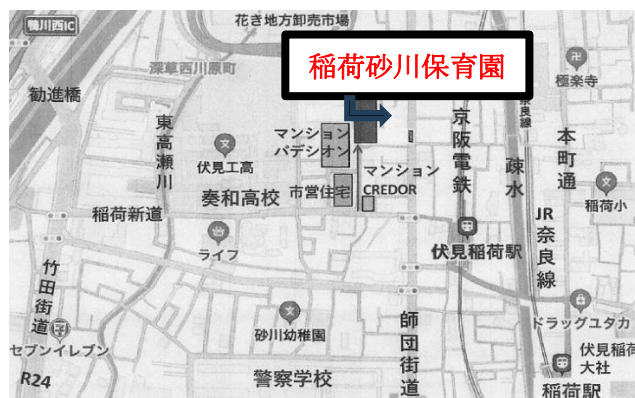

稲荷砂川保育園

〒612-0008

京都市伏見区深草六反田町4-7

TEL 075-748-8733

FAX 075-748-8747

★あいあい通信は稲荷砂川保育園のホームページ

<https://inasunahoikuen.jp/>の「地域子育て支援」のページにも掲載されています