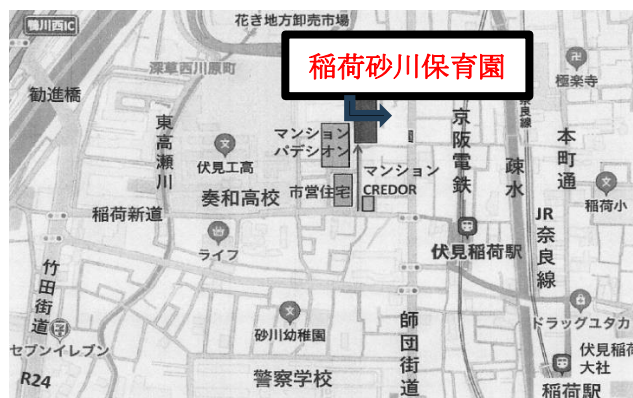

稲荷砂川保育園

〒612-0008

京都市伏見区深草六反田町4-7

TEL 075-748-8733

FAX 075-748-8747

★あいあい通信は稲荷砂川保育園のホームページ

<https://inasunahoikuen.jp/>の「地域子育て支援」のページにも掲載されています