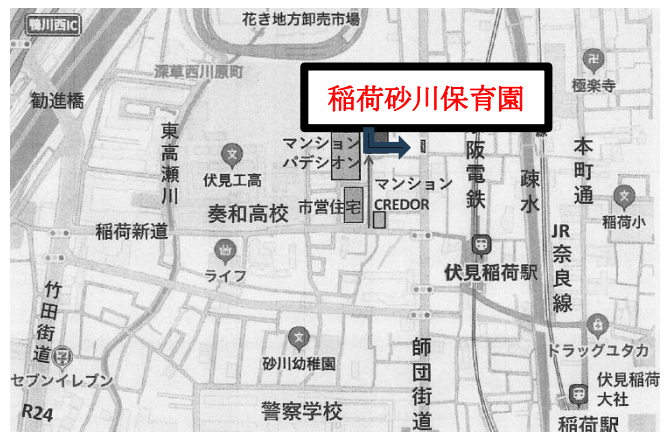

稲荷砂川保育園

〒612-0008

京都市伏見区深草六反田町4-7

TEL 075-748-8733

FAX 075-748-8747

★あいいい通信は稲荷砂川保育園のホームページ

<https://inasunahoikuen.jp/>の「地域子育て支援」のページにも掲載されています