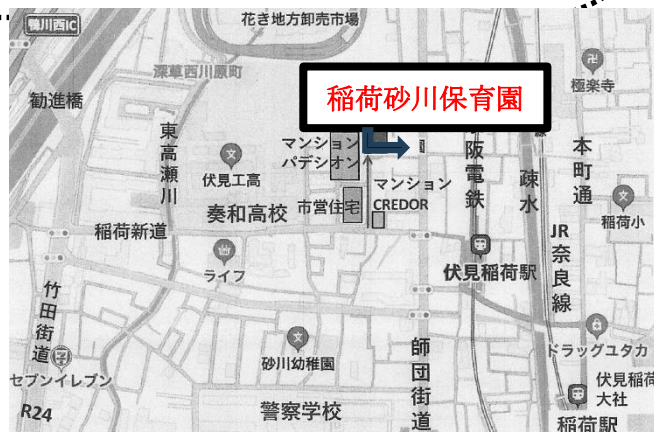

稲荷砂川保育園

〒612-0008

京都市伏見区深草六反田町4-7

TEL 075-748-8733

FAX 075-748-8747

★あいあい通信は稲荷砂川保育園のホームページ

<https://inasunahoikuen.jp/>の「地域子育て支援」のページにも掲載されています