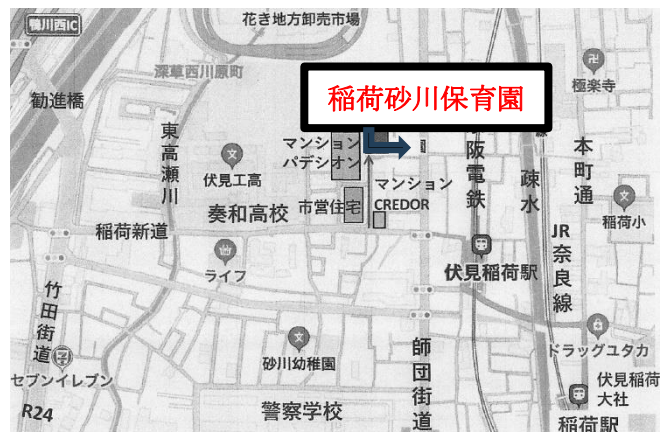

「あいいいひろば」はゆったりと穏やかに過ごしていただけるように、**1日3組**としています。

おもちゃ類も消毒などをして清潔に心がけていますので安心してお越しください。

遊びに来られる際はお電話でご予約をお願いします。

あっとほーむ砂川 ～節分の鬼のお面作り～

節分に向けて手作りの
鬼のお面を付けて豆まきしましょう！

日時：1月10日(金) 10:30～11:30

場所：稲荷砂川保育園 2階ホール

対象：未就園児の親子 8組

費用：無料

共催：砂川女性会・砂川学区主任児童委員・稲荷の家ほっこり・うずらの里児童館・稲荷こども園・稲荷砂川保育園

★1月4日(土)から予約開始です。稲荷砂川保育園へお申し込みください。

社会福祉法人稲荷保育園

稲荷砂川保育園

〒612-0008

京都市伏見区深草六反田町4-7

TEL 075-748-8733

FAX 075-748-8747

★あいいい通信は稲荷砂川保育園のホームページ

<https://inasunahoikuen.jp/>の「地域子育て支援」のページにも掲載されています

お電話でご予約ください！

2025年1月の予定

稲荷砂川保育園

TEL 748-8733

月	火	水	木	金
		1 年始休園	2 年始休園	3 年始休園 
6 あいあいひろば 10:00~11:00	7 あいあいひろば 10:00~11:00	8 あいあいひろば 10:00~11:00	9 あいあいひろば 10:00~11:00	10 あいあいひろば お休み あっとほーむ砂川 詳しくは表紙をご覧ください。
13 成人の日	14 あいあいひろば 10:00~11:00	15 あいあいひろば 10:00~11:00	16 あいあいひろば 10:00~11:00	17 あいあいひろば 10:00~11:00
20 あいあいひろば 10:00~11:00	21 あいあいひろば お休み	22 あいあいひろば 10:00~11:00	23 あいあいひろば 10:00~11:00	24 あいあいひろば お休み
27 あいあいひろば 10:00~11:00	28 あいあいひろば 10:00~11:00	29 あいあいひろば お休み	30 あいあいひろば 10:00~11:00	31 あいあいひろば 10:00~11:00