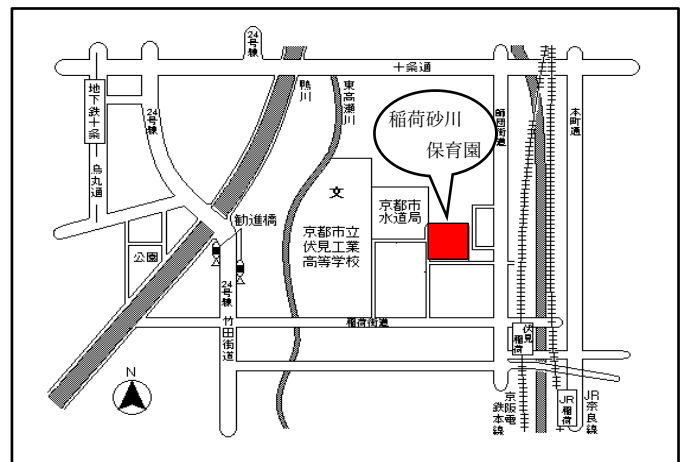

- *アレルギーがある方は事前にお知らせ下さい。
- *一食300円です。
(親子二人試食するときは、400円)
- *給食日より3日前までに予約を入れて下さい。
- *先着10名までです。
- *持ち物：手拭きタオル、エプロン
(スプーンは準備しています。)

社会福祉法人稲荷保育園

稲荷砂川保育園

〒612-0008

京都市伏見区深草六反田町4-7

TEL 075-561-1096

FAX 075-561-8905